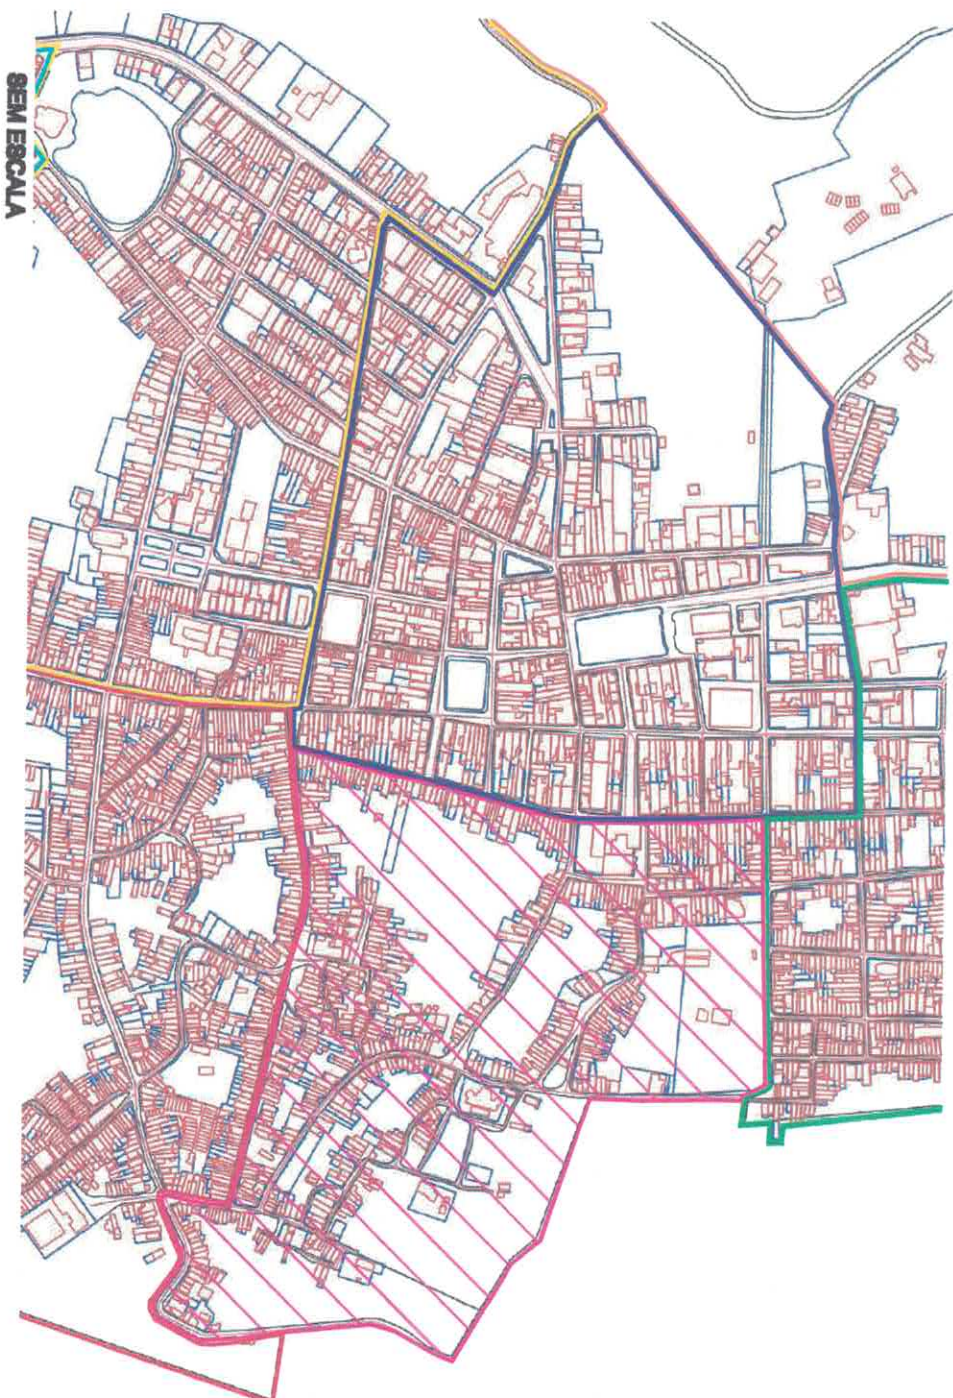

SEM ESCALA

LEGENDA

BAIRRO SANTA TEREZINHA

PREFEITURA MUNICIPAL DE VIÇOSA DO CEARÁ

TIPO DE:

DELIMITAÇÃO DO BAIRRO SANTA TEREZINHA

TÍTULO:

MUNICÍPIO DE VIÇOSA DO CEARÁ - CE

PROJETA
ÚNICA

CONTEÚDO:

MAPA DE LOCALIZAÇÃO DOS BAIRROS

DATA :
MARÇO/2023

ESCALA :
SEM ESCALA

DESENHO :

Jupillo