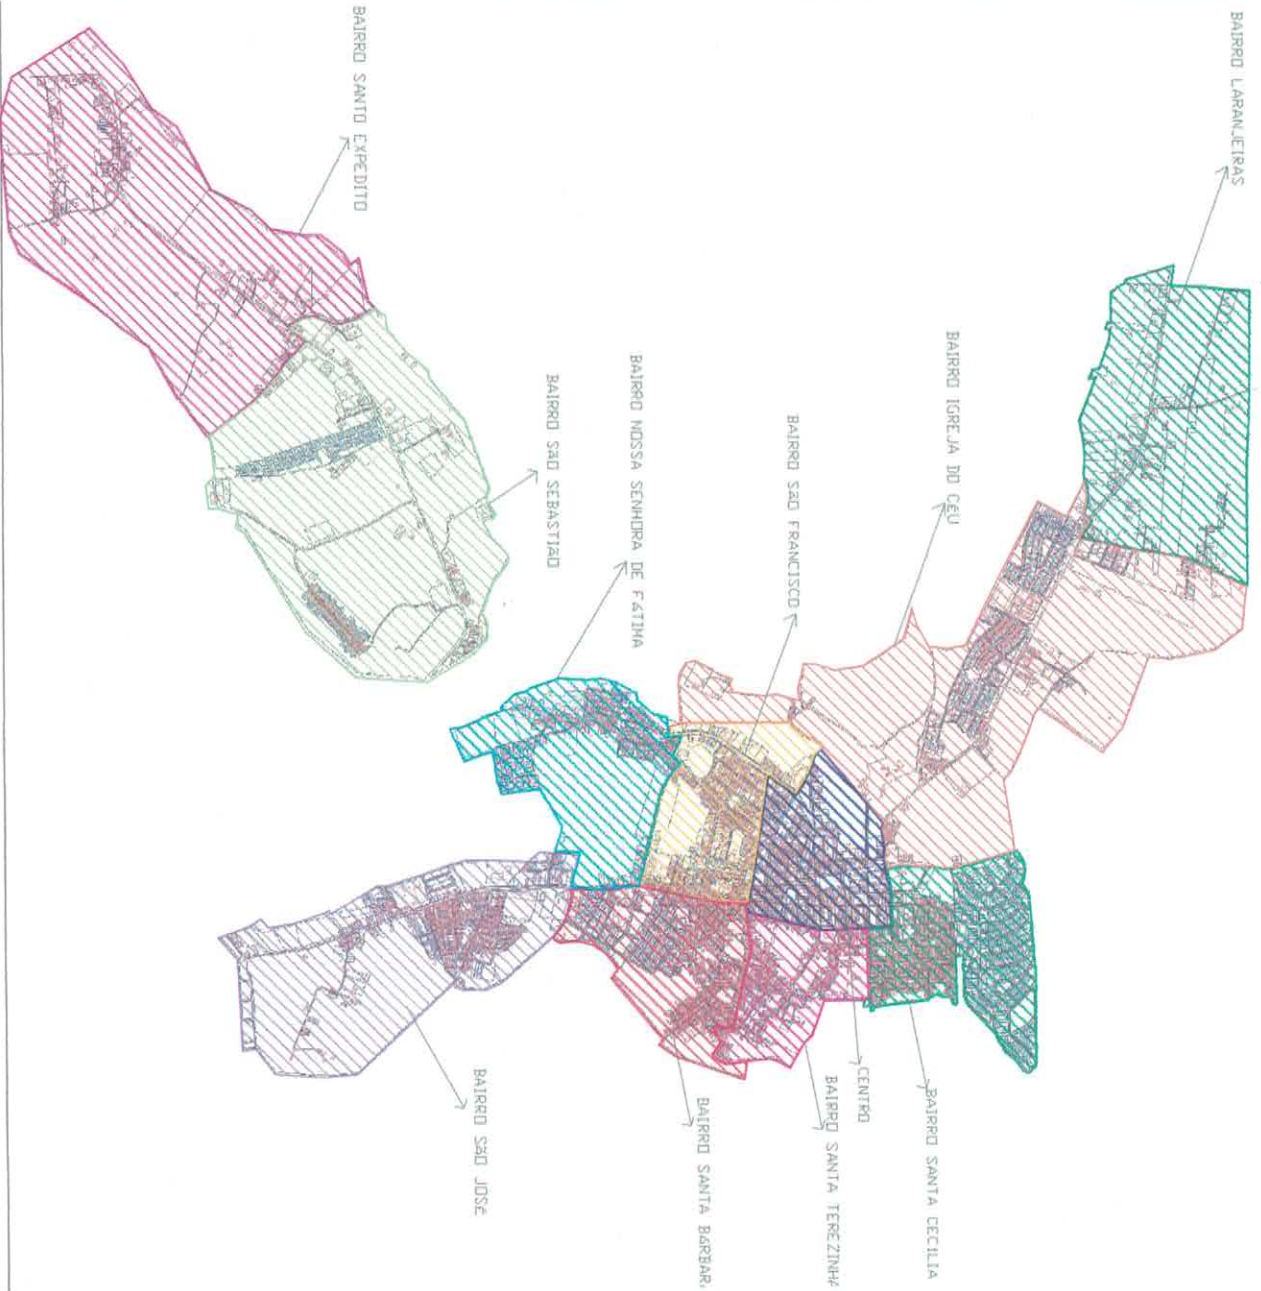

FRANCISCO JOÃO CARDOSO FILHO
PREFEITO

ANEXO I

Jeptha

Felipe

SEM ESCALA

PREFEITURA MUNICIPAL DE VIÇOSA DO CEARÁ	
CROQUI:	
DELIMITAÇÃO GERAL DOS BAIRROS	
LOCAL:	PRAÇA ÚNICA
MUNICÍPIO DE VIÇOSA DO CEARÁ - CE	
CONTEÚDO:	
MAPA DE LOCALIZAÇÃO DOS BAIRROS	
DATA:	ESCALA:
MARÇO/2023	SEM ESCALA
DESENHO:	

FEICIONA
ÚNICA

CONTIDO:
MAPA DE LOCALIZAÇÃO DOS BAIRROS

DATA:
MARÇO/2023

ESCALA:
SEM ESCALA

DESENHO:
[]

Jupêto

ANEXO III

Jupilo

DELIMITAÇÃO DO BAIRRO SÃO SEBASTIÃO

LOCAL: MUNICÍPIO DE VIÇOSA DO CEARÁ - CE

FUNÇÃO ÚNICA

CONTEÚDO: MAPA DE LOCALIZAÇÃO DOS BAIRROS

DATA: MARÇO/2023

ESCALA: SEM ESCALA

ORÇENHO: _____

Supino

LOCAL:
MUNICÍPIO DE VIÇOSA DO CEARÁ - CE

CONTÉUDO:
MAPA DE LOCALIZAÇÃO DOS BAIRROS

DATA:
MARÇO/2023

ESCALA:
SEM ESCALA

DESENHO:

Felipe