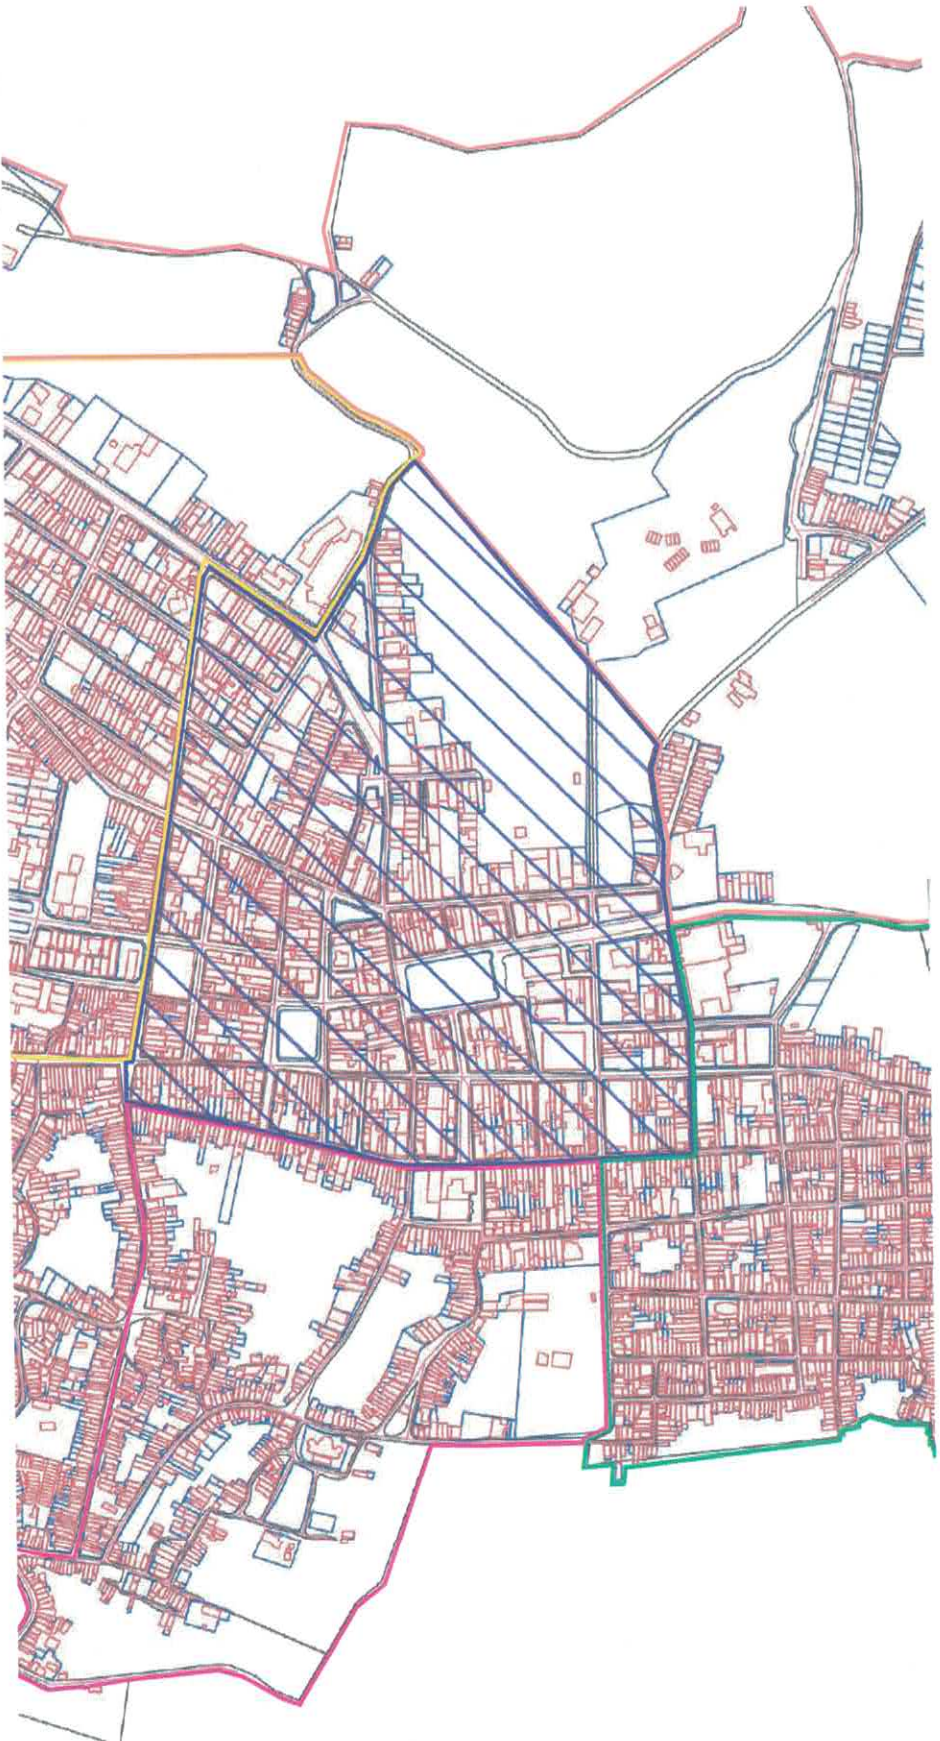

SEM ESCALA

LEGENDA

BAIRRO CENTRO

PREFEITURA MUNICIPAL DE VIÇOSA DO CEARÁ

ORIGEM:
DELIMITAÇÃO DO BAIRRO CENTRO

LOCAL:
MUNICÍPIO DE VIÇOSA DO CEARÁ - CE

FEICIONA
ÚNICA

CONTIDO:
MAPA DE LOCALIZAÇÃO DOS BAIRROS

DATA:
MARÇO/2023

ESCALA:
SEM ESCALA

DESENHO:
[ ]

Jupêto