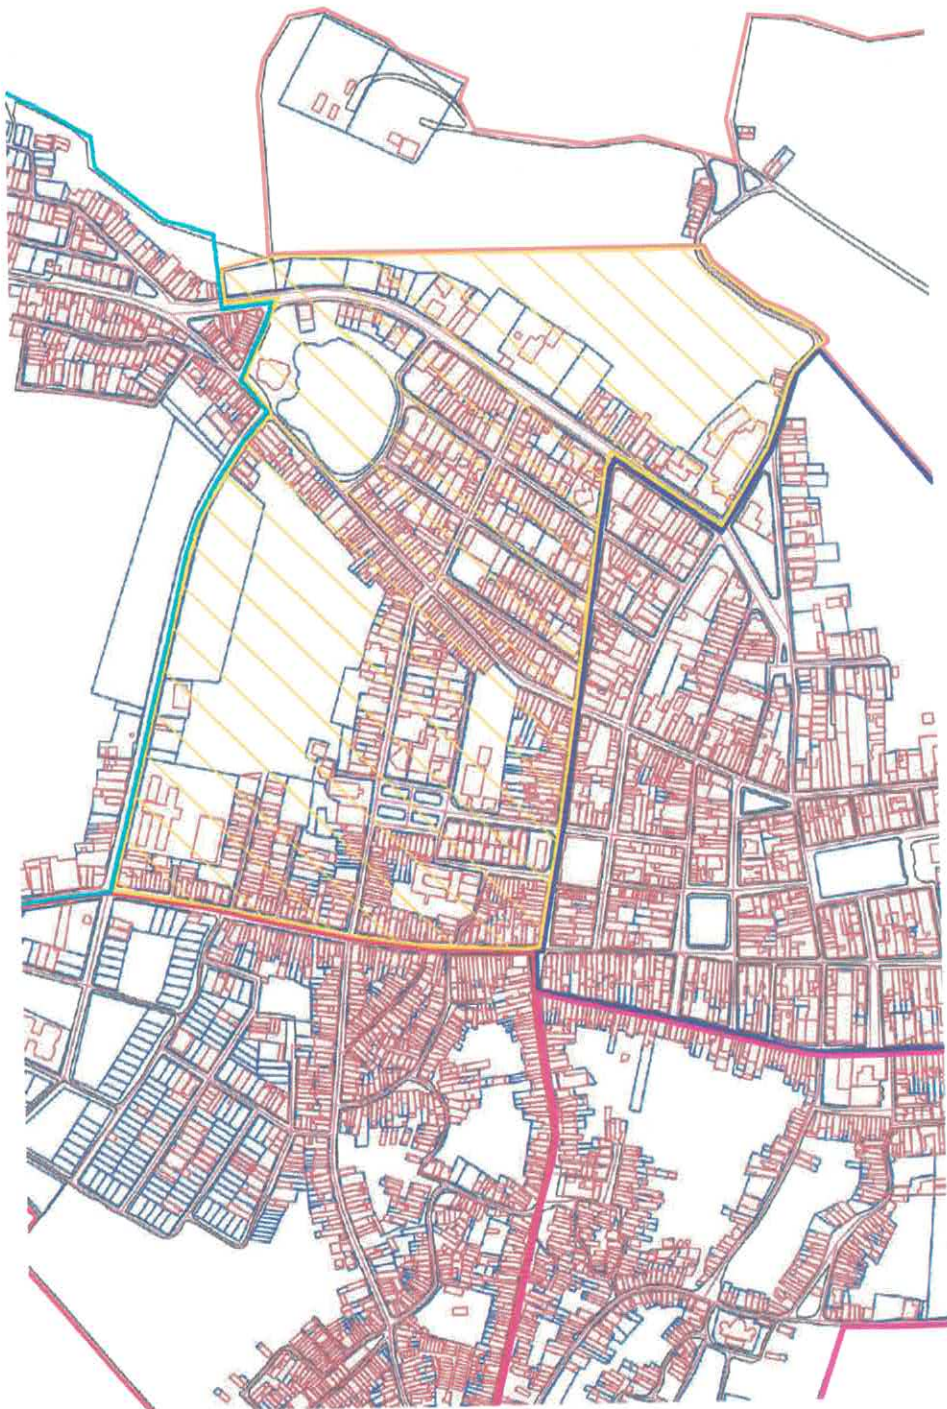

LEI Nº 803/2023, DE 12 DE JUNHO DE 2023

“Dispõe sobre a delimitação da zona urbana, a denominação dos bairros e logradouros da sede do Município de Viçosa do Ceará, e dá outras providências.”

O PREFEITO DE VIÇOSA DO CEARÁ-CE.

FEICIONA
ÚNICA

CONTIDO:
MAPA DE LOCALIZAÇÃO DOS BAIRROS

DATA:
MARÇO/2023

ESCALA:
SEM ESCALA

DESENHO:
[]

Jupêto

ANEXO III

Jupilo

CONTÉUDO:

MAPA DE LOCALIZAÇÃO DOS BAIRROS

DATA: MARÇO/2023

ESCALA: SEM ESCALA

LEGENDA:

Jupilho

ANEXO IV

Jepilo